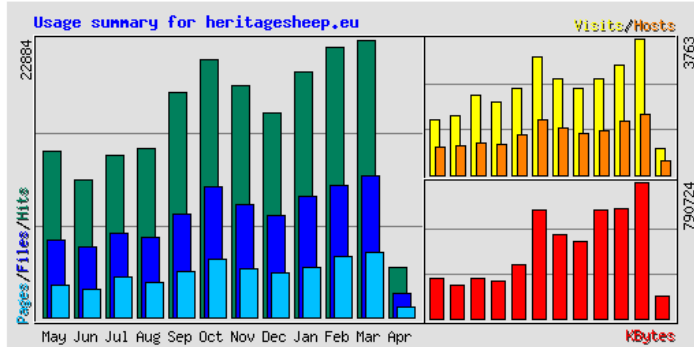

Annex 13: WP5 Usage statistics for Heritage Sheep website

Usage Statistics for heritagesheep.eu

Summary Period: Last 12 Months

Generated 07-Apr-2010 04:00 GTB Daylight Time

Pages - document requests (e.g. html, asp, txt); Files - successful requests of all types (e.g. html, gif, css); Hits - all requests, including errors;

Summary by Month

Month	Daily Avg				Monthly Totals					
	Hits	Files	Pages	Visits	Hosts	KBytes	Visits	Pages	Files	Hits
Apr 2010	709	359	160	130	465	142633	780	965	2157	4256
Mar 2010	738	380	176	121	1697	790724	3763	5476	11797	22884
Feb 2010	796	392	184	108	1544	643437	3044	5173	10980	22308
Jan 2010	656	324	136	86	1266	636286	2682	4239	10050	20343
Dec 2009	546	275	121	77	1190	454173	2405	3761	8548	16926
Nov 2009	638	314	139	89	1355	491988	2684	4175	9447	19165
Oct 2009	688	350	157	105	1579	633309	3271	4881	10874	21350
Sep 2009	619	287	132	80	1158	323553	2411	3964	8610	18577
Aug 2009	451	218	99	66	909	230632	2052	3070	6772	14004
Jul 2009	433	228	112	72	930	239876	2233	3485	7073	13426
Jun 2009	380	196	82	55	850	205473	1672	2477	5908	11404
May 2009	443	210	90	51	812	245006	1582	2791	6511	13753
Totals						5037090	28579	44457	98727	198396